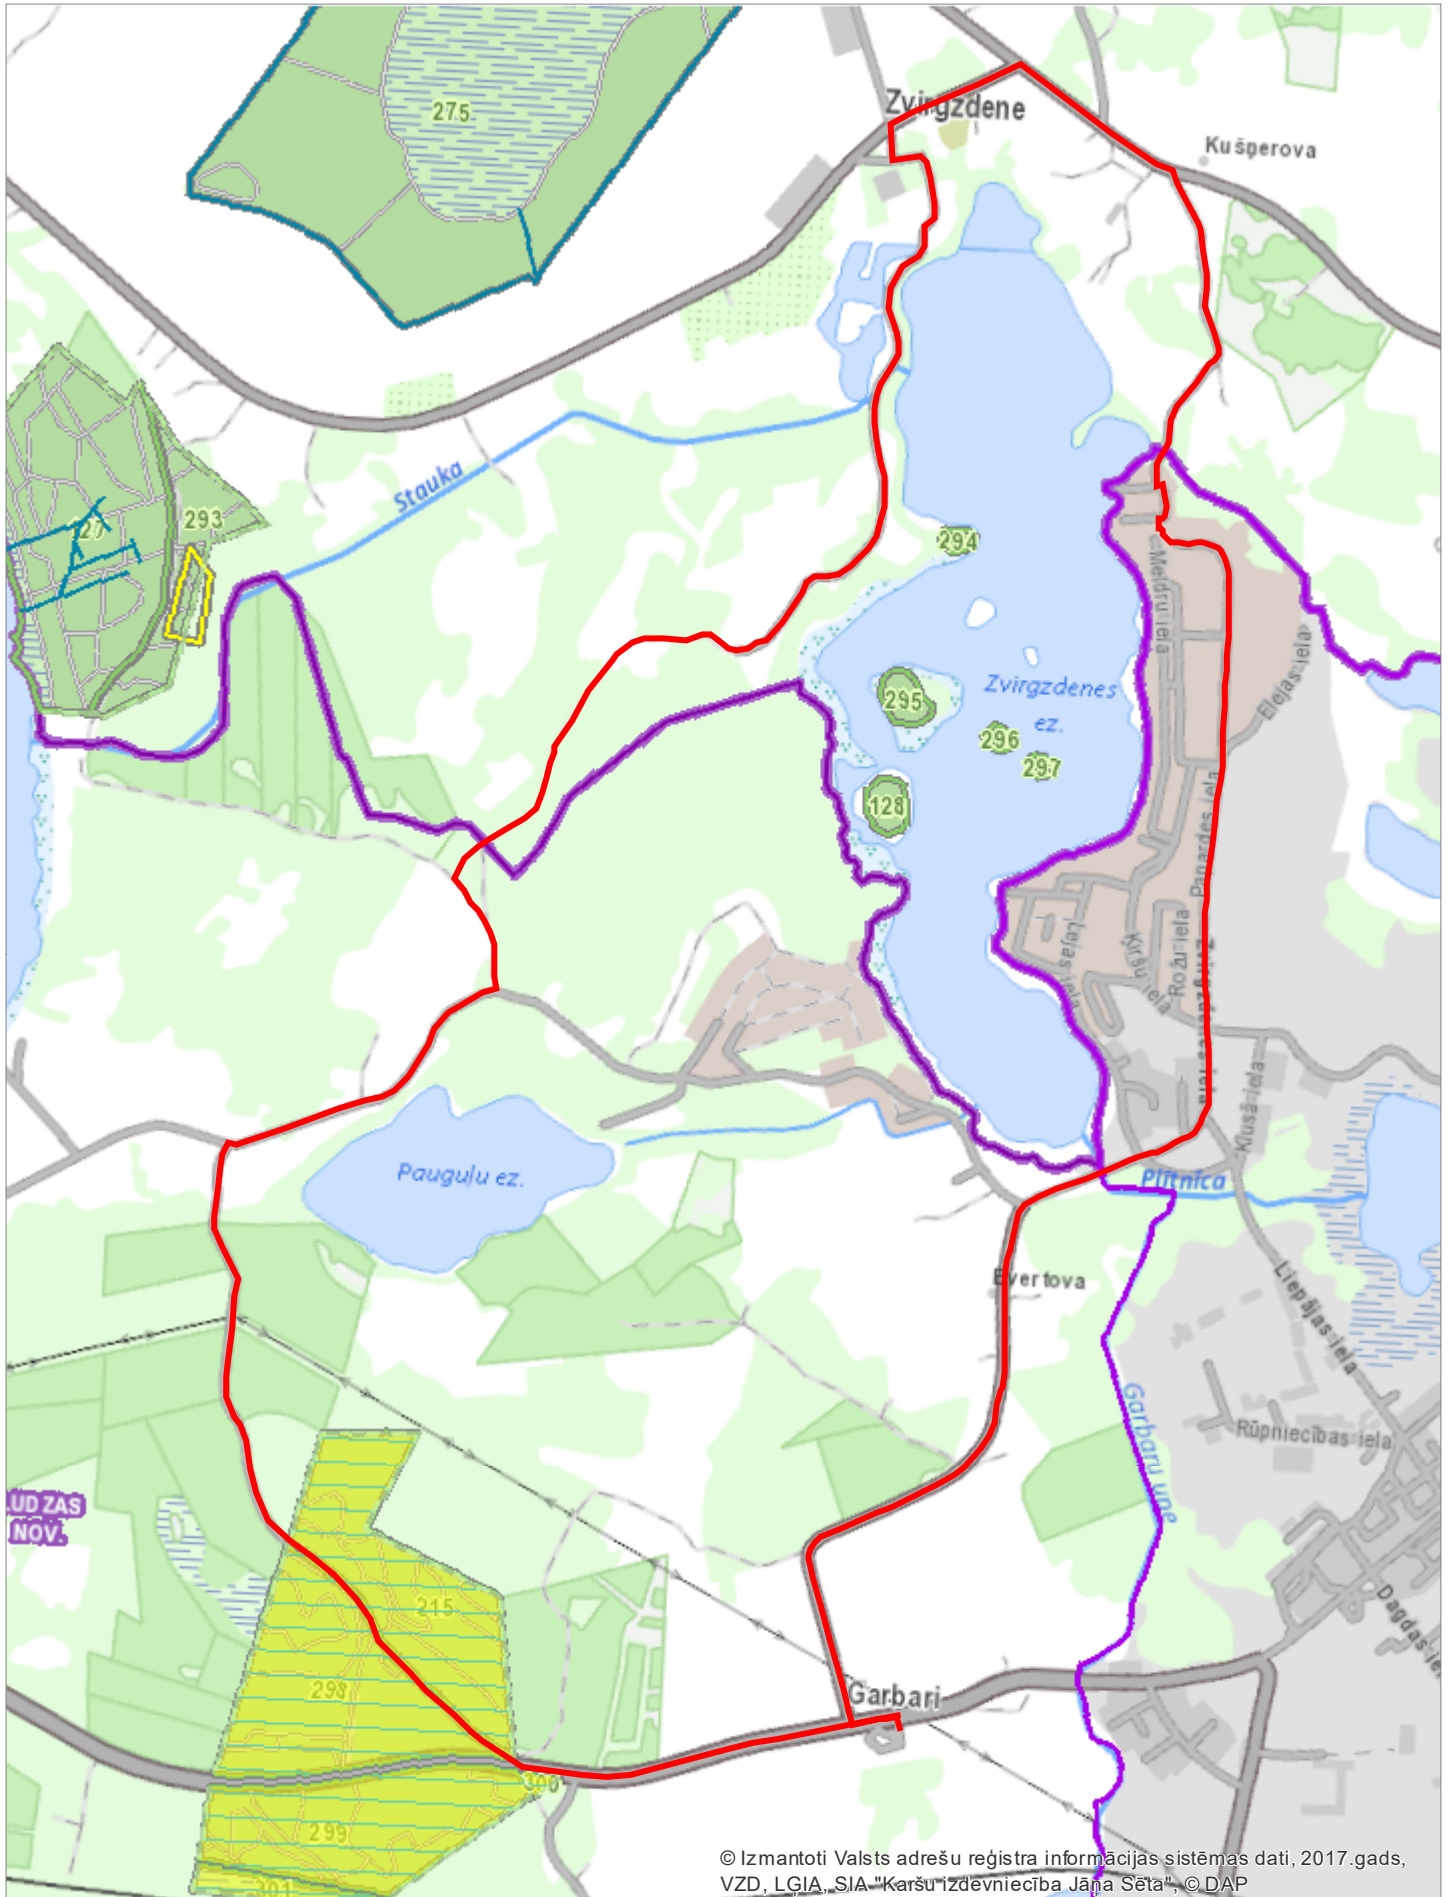

07.04.2021.

© Izmantoti Valsts adrešu reģistra informācijas sistēmas dati, 2017.gads,
VZD, LGIA, SIA "Karšu izdevniecība Jāņa Seta", © DAP

0 120 240 480 720 960 m
1 cm = 196 m